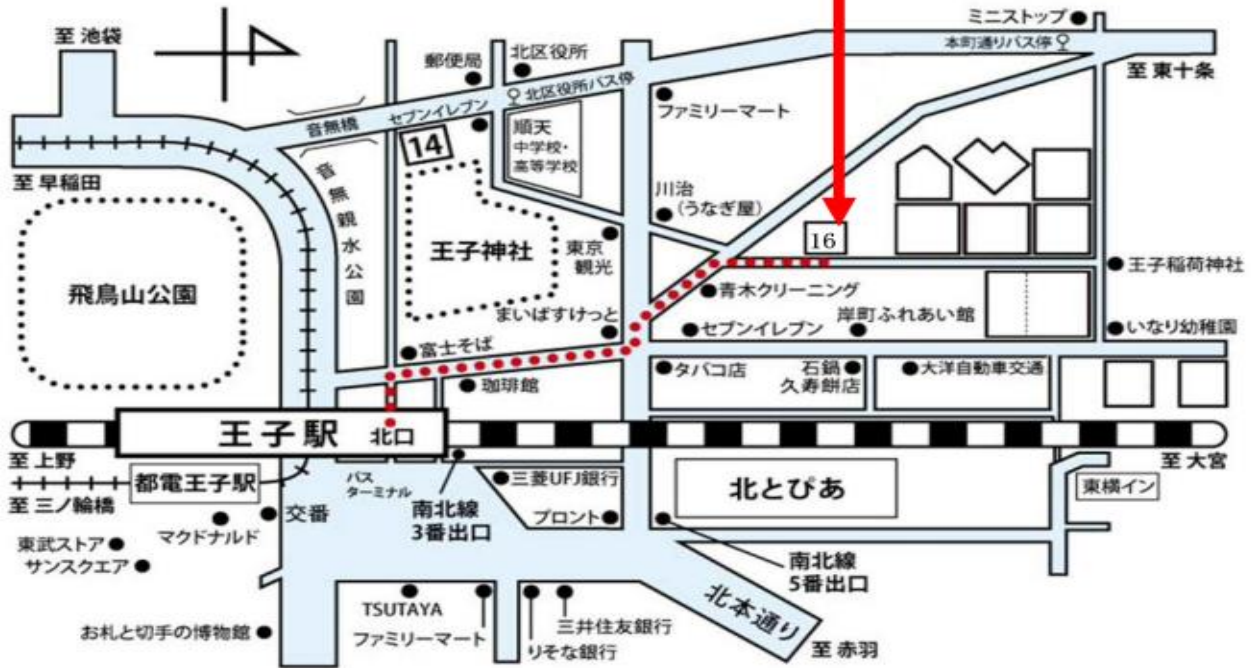

試験会場案内図

会場：中央工学校 16号館（2階）

※会場に駐車場のご用意はありません

※エレベーター設備なし

(車椅子利用、階段利用が困難な場合、お付き添いの方をお願いいたします)

※試験会場校へのお問い合わせは行わないでください

試験会場 入口写真

試験会場写真